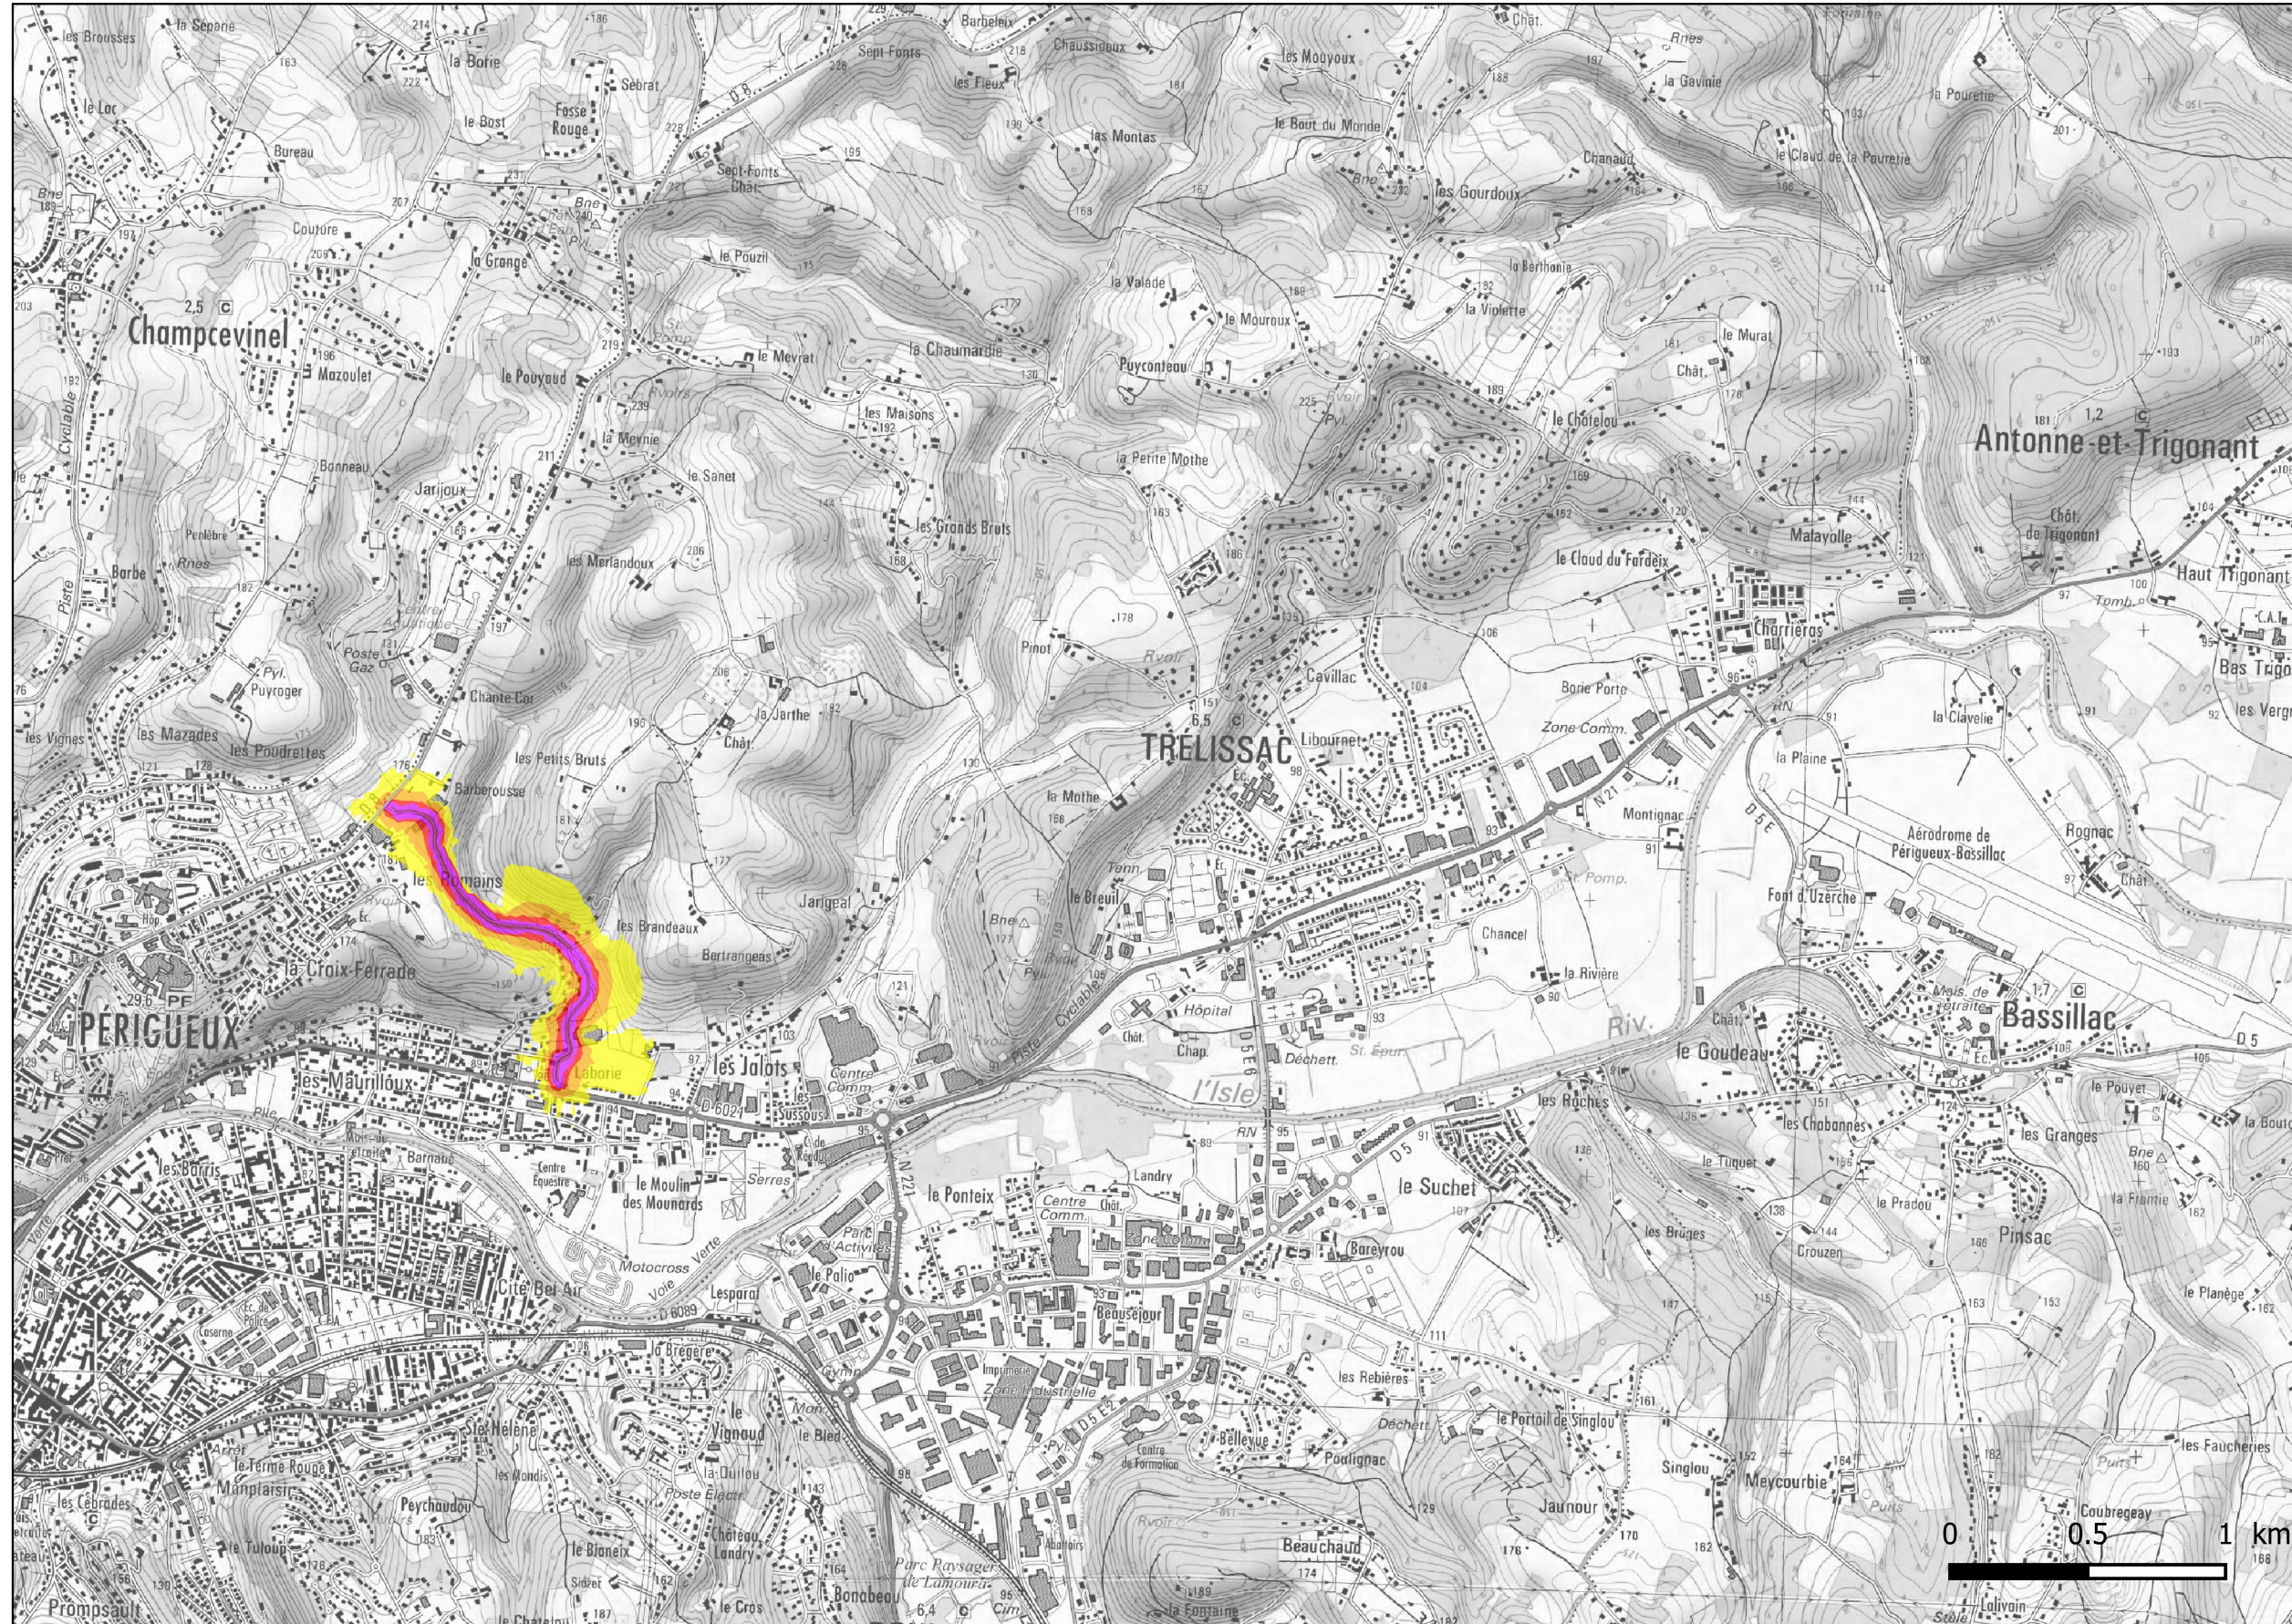

# Zones exposées au bruit - carte de "type A" - LDEN

Courbes isophones en Lden (Level day evening night) par pas de 5 en 5, de 55 dB(A) à supérieur à 75 dB(A) pour le réseau communal du Département de la Dordogne dont le trafic est supérieur à 3M véh / an.

**PRÉFET  
DE LA  
DORDOGNE**

*Liberté  
Égalité  
Fraternité*

**Gestionnaire : Ville de Trelassac**

Niveaux sonores en dB(A)

Format d'impression A3